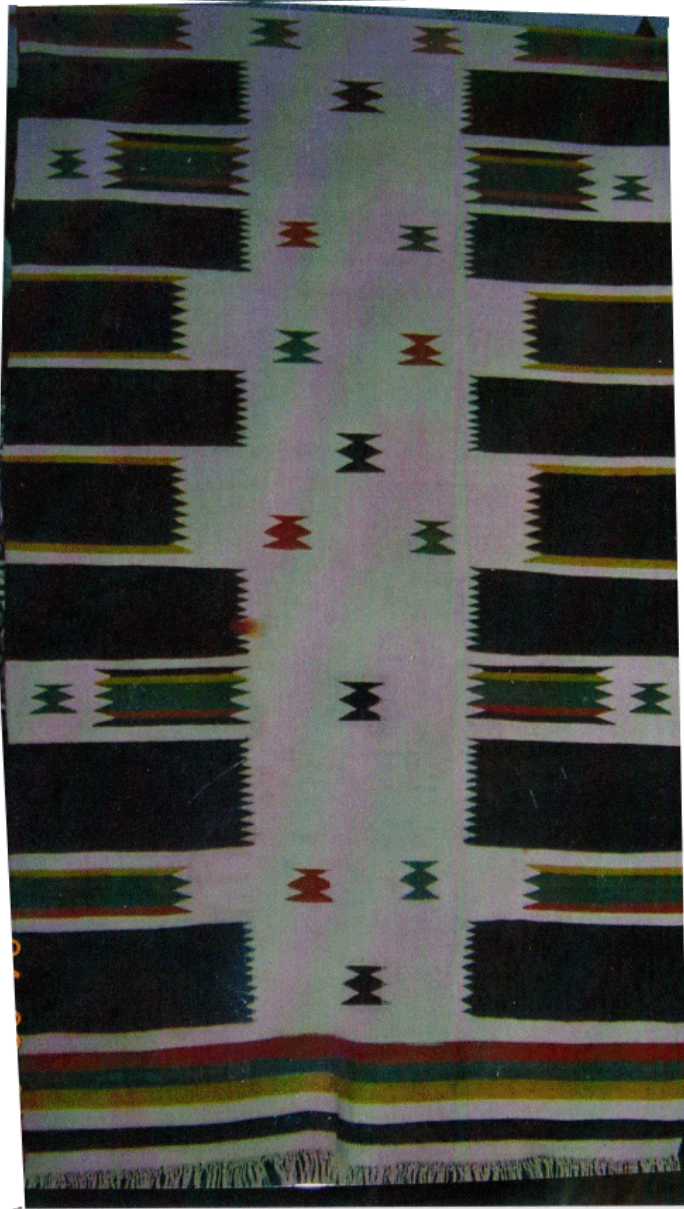

Atelier

TIGURARIN

Catalogue

Tapisseries Tapis

01 pages 1 à 20

01 - Oasis Rouge  
1,50 x 0,80

01a - Oasis Rouge  
2 x 1m

02- Aharache

2m x 1m

03 - Tazegaht

2,10 x 1,25m

**03a Tazegaht**  
2 x 0,90m

**03b - Tazegaht**  
2 x 1m

4  
**03c Tazegaht**  
2 x 0,90m

**03d - Tazegaht**  
1,03 x 0,92m

**03e Tazegaht**  
1,55 x 0,85m

**06- Foula**  
1,30 x 0,80m

**06a- Foula**  
0,90 x 0,71m

**07 - Nakhla**  
1,50 x 0,80

**07a - Nakhla**

**07b - Nakhla**

**08- Sandoug**  
1,03 x 0,64

**08a- Sandoug**  
0,75 x 0,64m

**09 - Kaoula**  
1,50 x 0,80